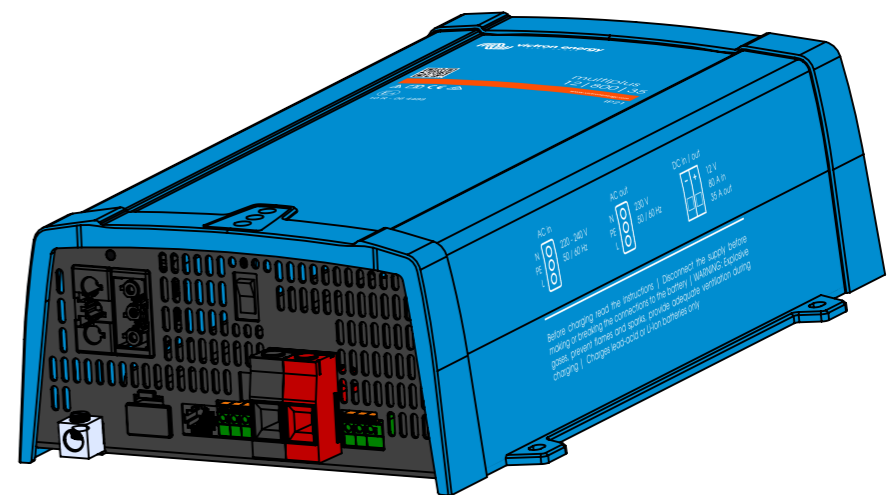

Dimension Drawing - MultiPlus	
PMP121800000	MultiPlus 12/800/35-16 230V VE.Bus
PMP241800000	MultiPlus 24/800/16-16 230V VE.Bus
PMP481800000	MultiPlus 48/800/9-16 230V VE.Bus
PMP121800100	MultiPlus 12/800/35-16 120V VE.Bus