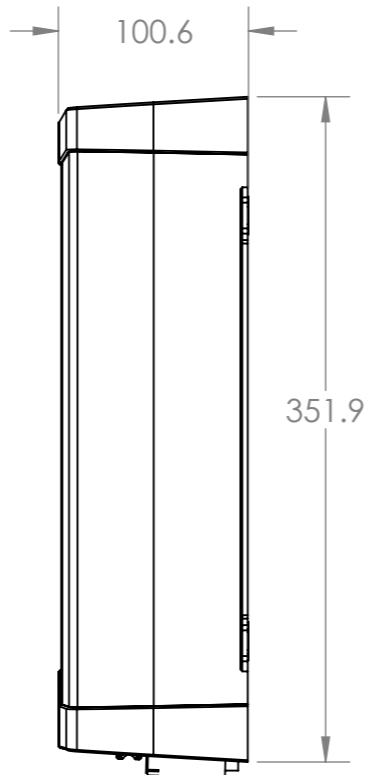

Dimension Drawing - MultiPlus	
PMP121800000	MultiPlus 12/800/35-16 230V VE.Bus
PMP241800000	MultiPlus 24/800/16-16 230V VE.Bus
PMP481800000	MultiPlus 48/800/9-16 230V VE.Bus
PMP121800100	MultiPlus 12/800/35-16 120V VE.Bus

Dimensions in mm