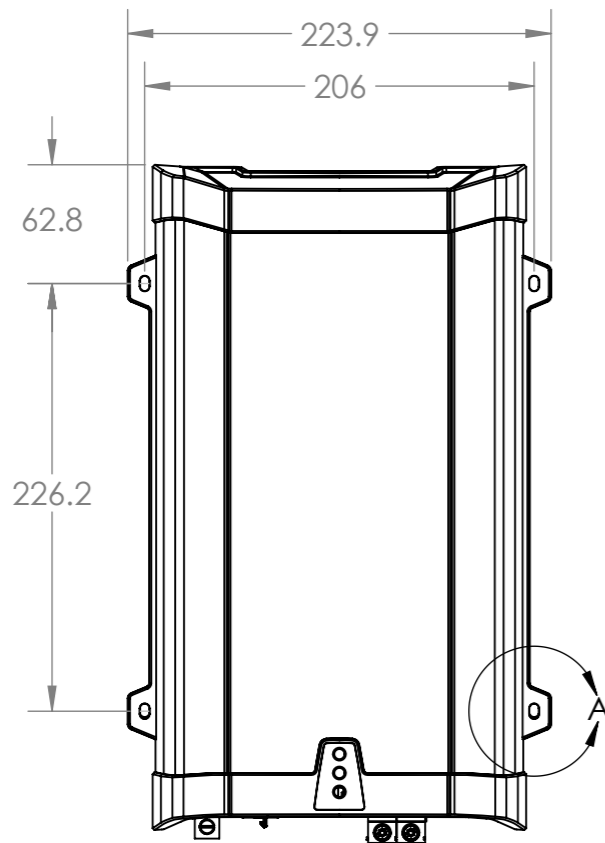

Dimension Drawing - MultiPlus	
PMP121800000	MultiPlus 12/800/35-16 230V VE.Bus
PMP241800000	MultiPlus 24/800/16-16 230V VE.Bus
PMP481800000	MultiPlus 48/800/9-16 230V VE.Bus
PMP121800100	MultiPlus 12/800/35-16 120V VE.Bus

Dimensions in mm