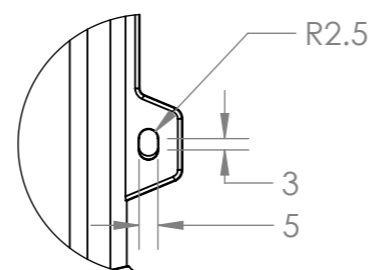

Dimension Drawing - MultiPlus	
PMP121800000	MultiPlus 12/800/35-16 230V VE.Bus
PMP241800000	MultiPlus 24/800/16-16 230V VE.Bus
PMP481800000	MultiPlus 48/800/9-16 230V VE.Bus
PMP121800100	MultiPlus 12/800/35-16 120V VE.Bus

Dimensions in mm